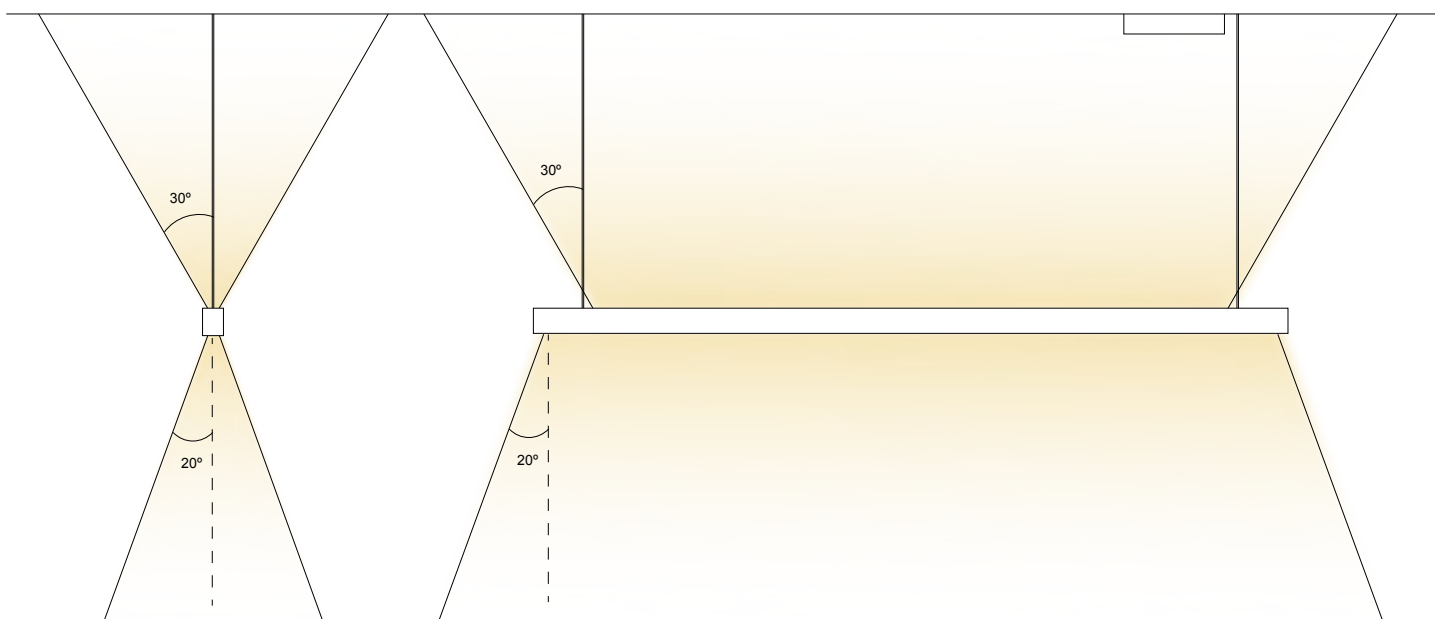

BEDIENING

01. Via wandschakelaar up/down tegelijk
02. Via wandschakelaar aan/uit + via sensor up/down tegelijk dimbaar
03. Via wandschakelaar aan/uit + via sensor up/down apart dimbaar

ELEKTRISCH

Ingangsspanning	230v AC / 50Hz
LED	24v
Driver	Fase - afsnij (standaard) op aanvraag andere mogelijkheden
Plafondunit	200mmx95mmx40mm