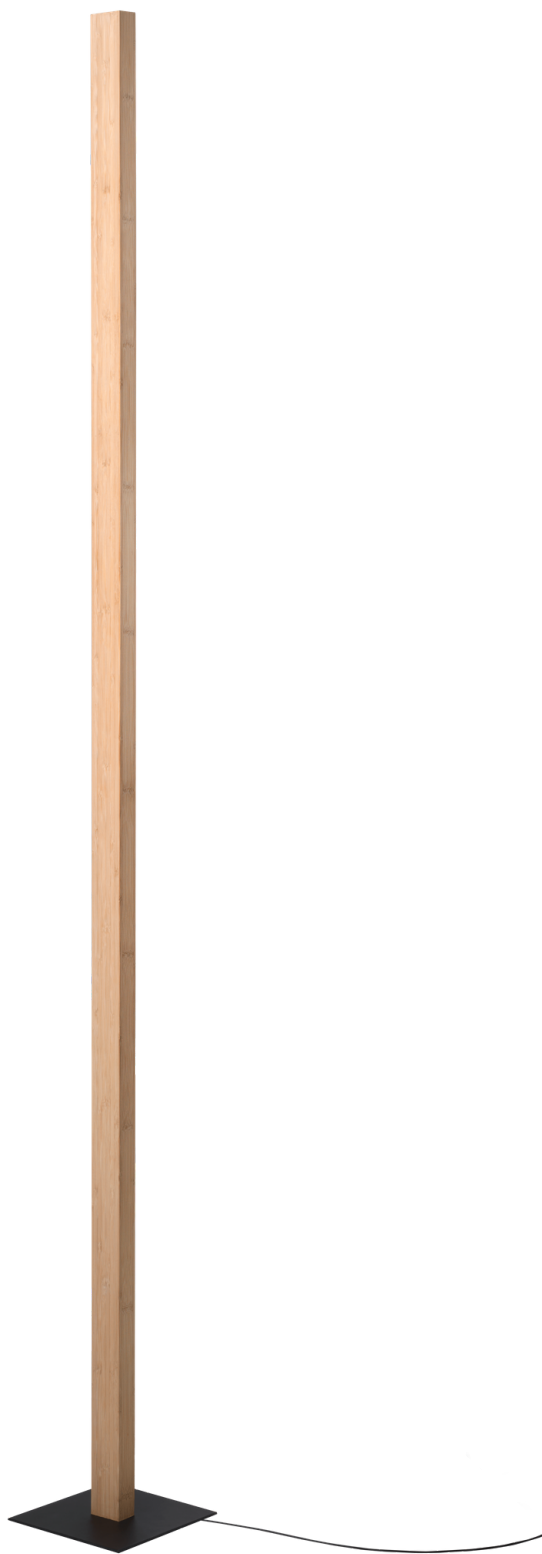

BAR

Standaard armatuur

Ons product Bar is een slanke strakke staande lamp, een bron van indirect licht. Door het gebruik van bamboe haal je zo de natuur meer in huis. Naast de uitstraling is bamboe ook nog eens een verantwoord natuurproduct. Door de technische specificaties zoals touchless dimmen zorgt ervoor dat de lamp in talloze situaties toepasbaar is.

DESIGN

- Minimalistisch design
- Hoogwaardig LED
- Natuurlijk bamboe
- Diverse kleuren
- Indirect licht
- Touchless dimbaar

TECHNIEK

- CRI waarde van 90+
- 230V
- Inclusief driver
- Dimbaar door fase afsnijding
- IP 20 stofdicht

KLEUREN

Caramel

Naturel

Wit (lak)

Zwart (lak)

Grijs (olie)

Bruin (olie)

PRIJS

Artikelcode	Led kleur	Lichtstroom	Prijs
Bar-2400K	2400K	3600 Lm	€ 1.198,00*
Bar-2700K	2700K	3960 Lm	€ 1.198,00*
Bar-3000K	3000K	3960 Lm	€ 1.198,00*

* alle prijzen zijn excl. btw

* kleuren: wit, grijs, bruin, en zwart, meerprijs van €75