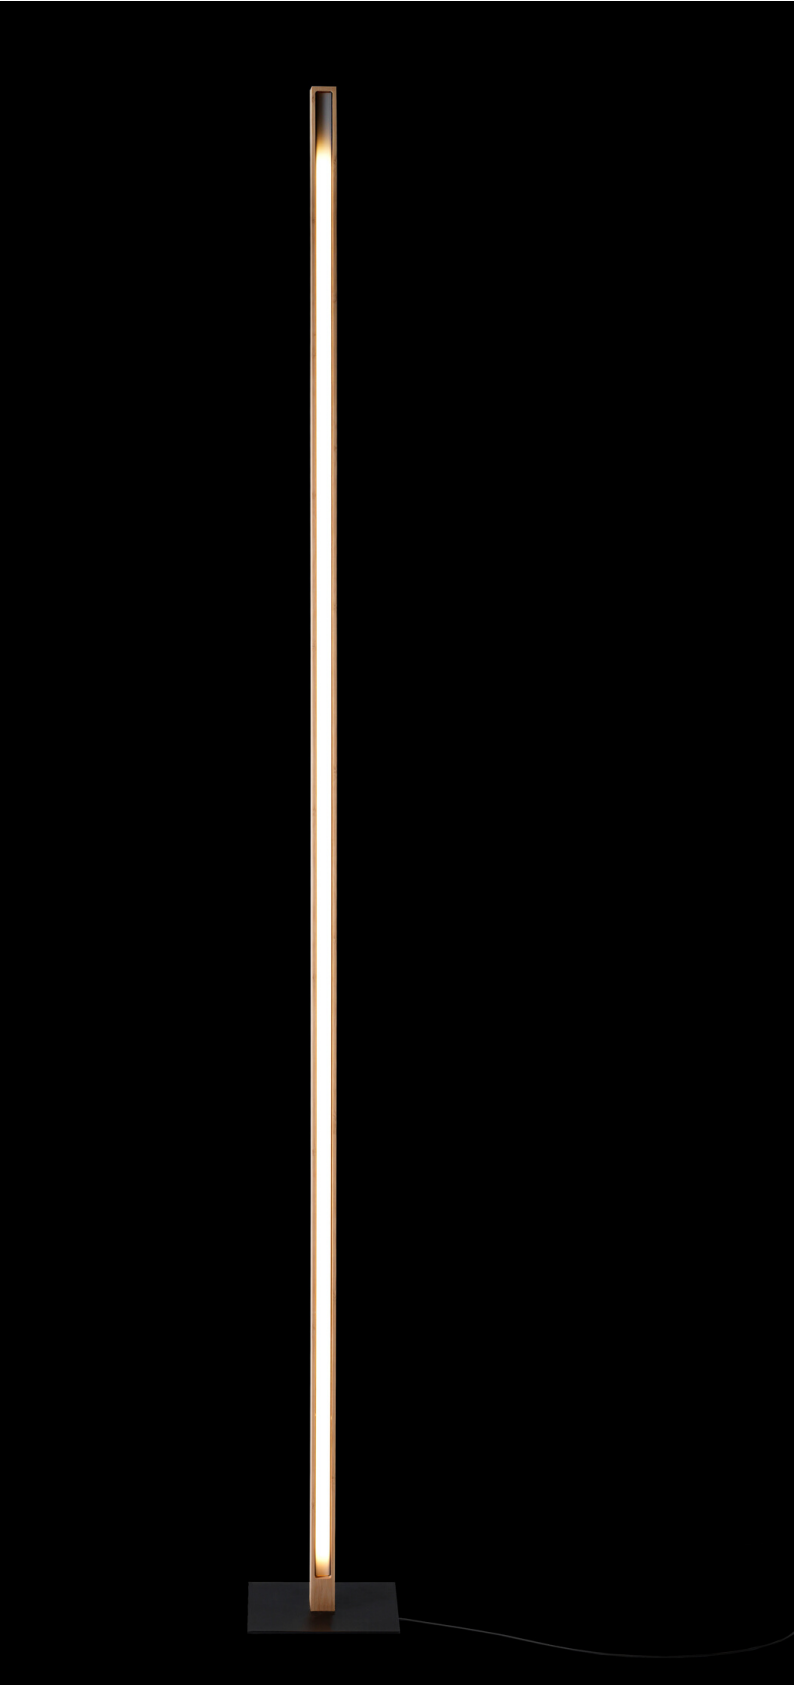

BAR

Standaard armatuur

Ons product Bar is een slanke strakke staande lamp, een bron van indirect licht. Door het gebruik van bamboe haal je zo de natuur meer in huis. Naast de uitstraling is bamboe ook nog eens een verantwoord natuurproduct. Door de technische specificaties zoals touchless dimmen zorgt ervoor dat de lamp in talloze situaties toepasbaar is.

DESIGN

- Minimalistisch design
- Hoogwaardig LED
- Natuurlijk bamboe
- Diverse kleuren
- Indirect licht
- Touchless dimbaar

TECHNIEK

- CRI waarde van 90+
- 230V
- Inclusief driver
- Dimbaar door fase afsnijding
- IP 20 stofdicht

KLEUREN

Caramel

Naturel

Wit (lak)

Zwart (lak)

Grijs (olie)

Bruin (olie)

PRIJS

Artikelcode	Led kleur	Lichtstroom	Prijs
Bar-2400K	2400K	3600 Lm	€ 1.198,00*
Bar-2700K	2700K	3960 Lm	€ 1.198,00*
Bar-3000K	3000K	3960 Lm	€ 1.198,00*

* alle prijzen zijn excl. btw

* kleuren: wit, grijs, bruin, en zwart, meerprijs van €75