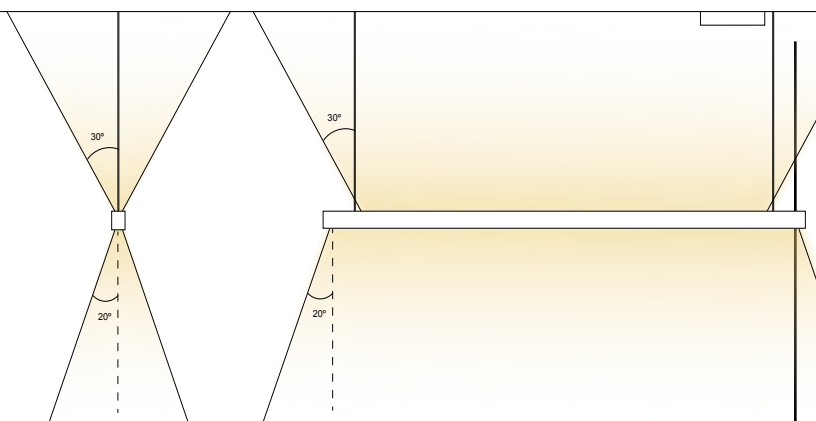

BEDIENING

01. Via toucheless sensor (dimbaar)
02. Dimbaar via casambi

ELEKTRISCH

Ingangsspanning	230v AC / 50Hz
LED	24v
Driver	Fase - afsnij (standaard) op aanvraag andere mogelijkheden