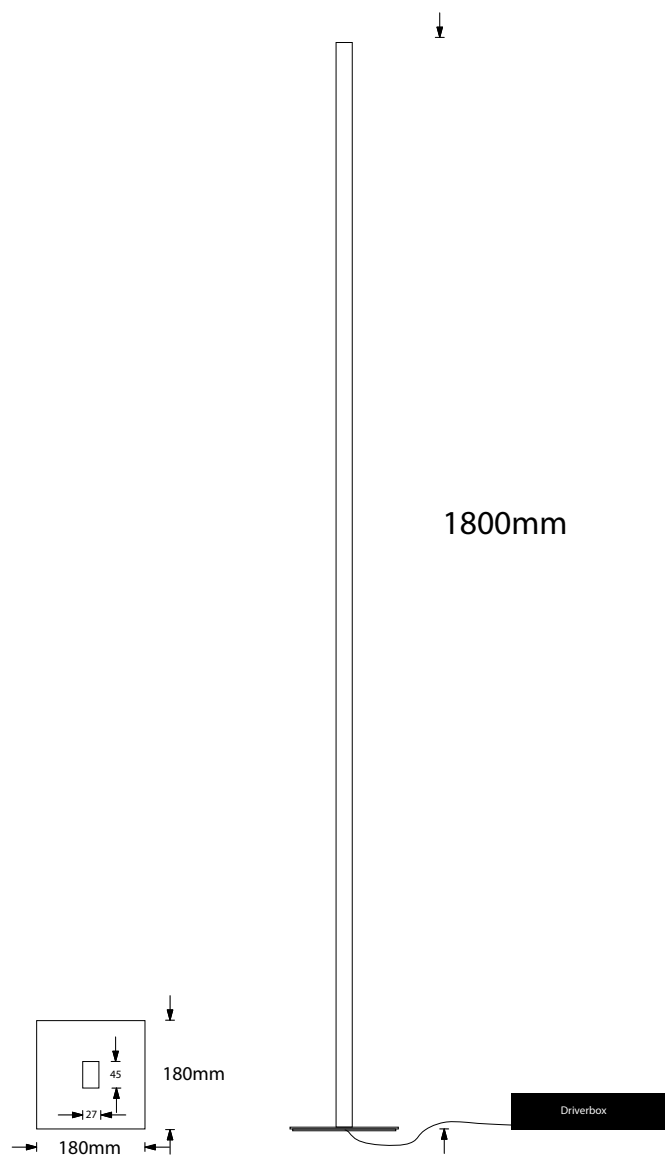

BEDIENING

01. Via toucheless sensor (dimbaar)
02. Dimbaar via casambi

ELEKTRISCH

Ingangsspanning	230v AC / 50Hz
LED	24v
Driver	Fase - afsnij (standaard) op aanvraag andere mogelijkheden