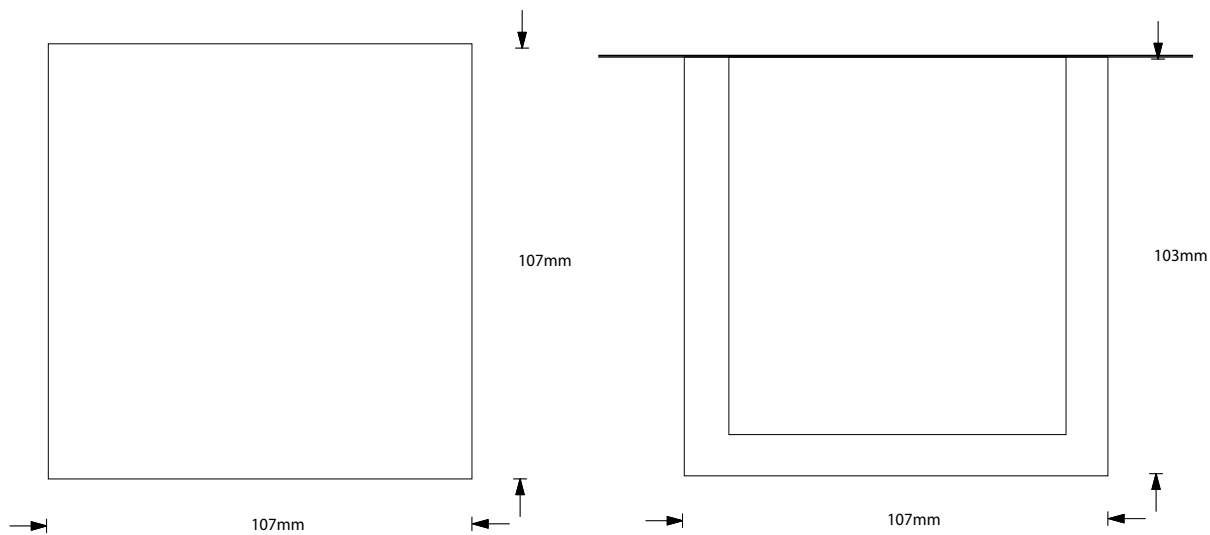

BEDIENING

01. Via wandschakelaar dimbaar

03. Dimbaar via Casambi

ELEKTRISCH

Ingangsspanning 230v AC / 50Hz

LED 24v

Driver Fase - afsnij (standaard) op aanvraag
andere mogelijkheden