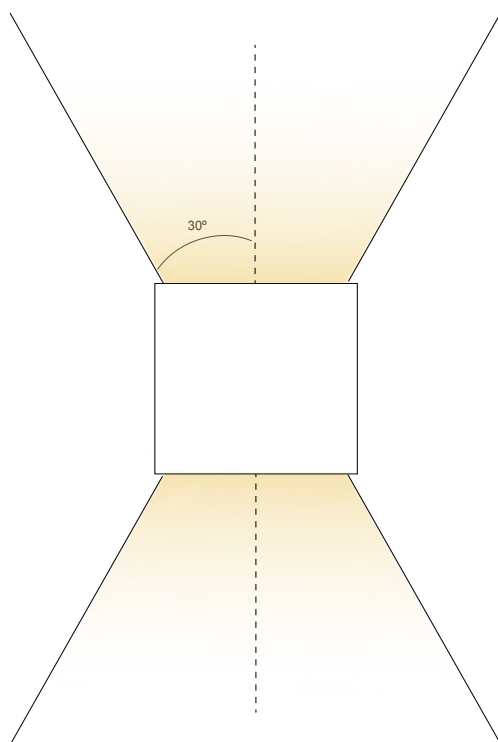

BEDIENING

01. Via wandschakelaar dimbaar

03. Dimbaar via Casambi

ELEKTRISCH

Ingangsspanning 230v AC / 50Hz

LED 24v

Driver Fase - afsnij (standaard) op aanvraag
andere mogelijkheden