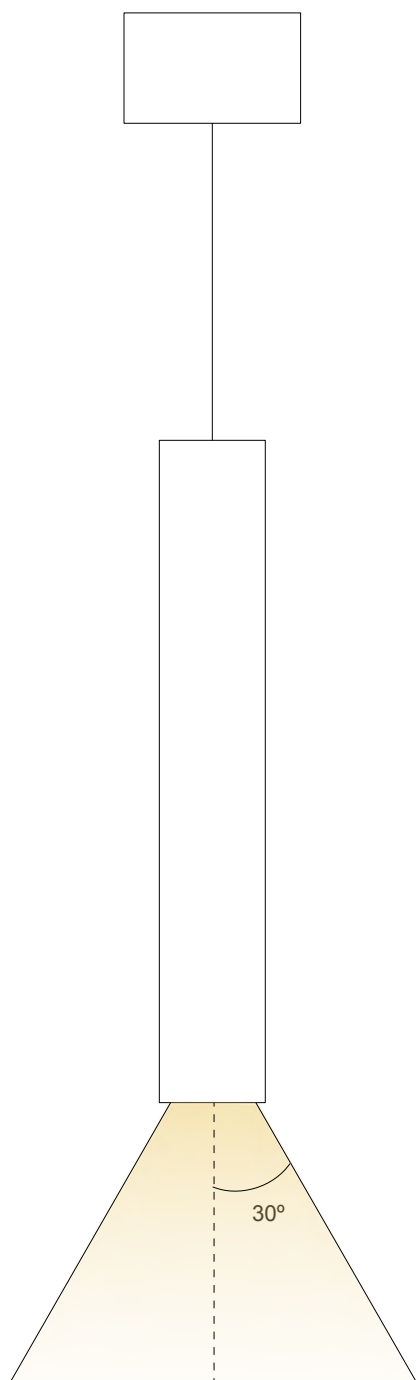

BEDIENING

01. Via wandschakelaar dimbaar.
02. Dimbaar via Casambi

ELEKTRISCH

Ingangsspanning	230v AC / 50Hz
LED	24v
Driver	Fase - afsnij (standaard) op aanvraag andere mogelijkheden
Plafondunit	Ø 80x50mm

PENDULUM