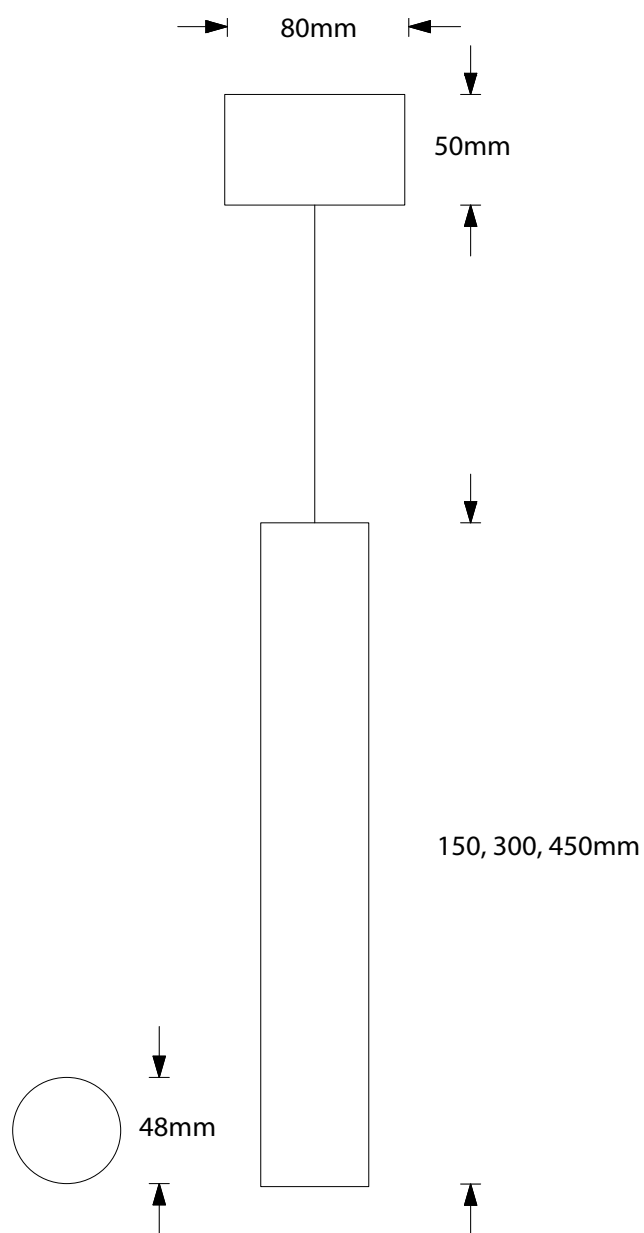

BEDIENING

01. Via wandschakelaar dimbaar.
02. Dimbaar via Casambi

ELEKTRISCH

Ingangsspanning	230v AC / 50Hz
LED	24v
Driver	Fase - afsnij (standaard) op aanvraag andere mogelijkheden
Plafondunit	Ø 80x50mm