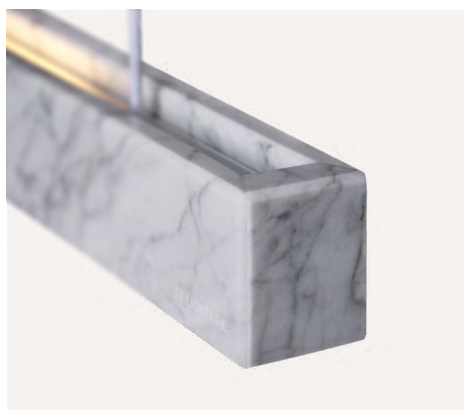

DESIGN

- Minimalistisch design
- Hoogwaardig LED
- Natuurlijk marmer
- Diverse kleuren
- Direct en indirect licht
- Up en down apart dimbaar

TECHNIEK

- CRI waarde van 90+
- 230V
- Inclusief driver
- Dimbaar door fase afsnijding
- IP 20 stofdicht
- Touchless control (optioneel)

VORM

Marmo chiaro