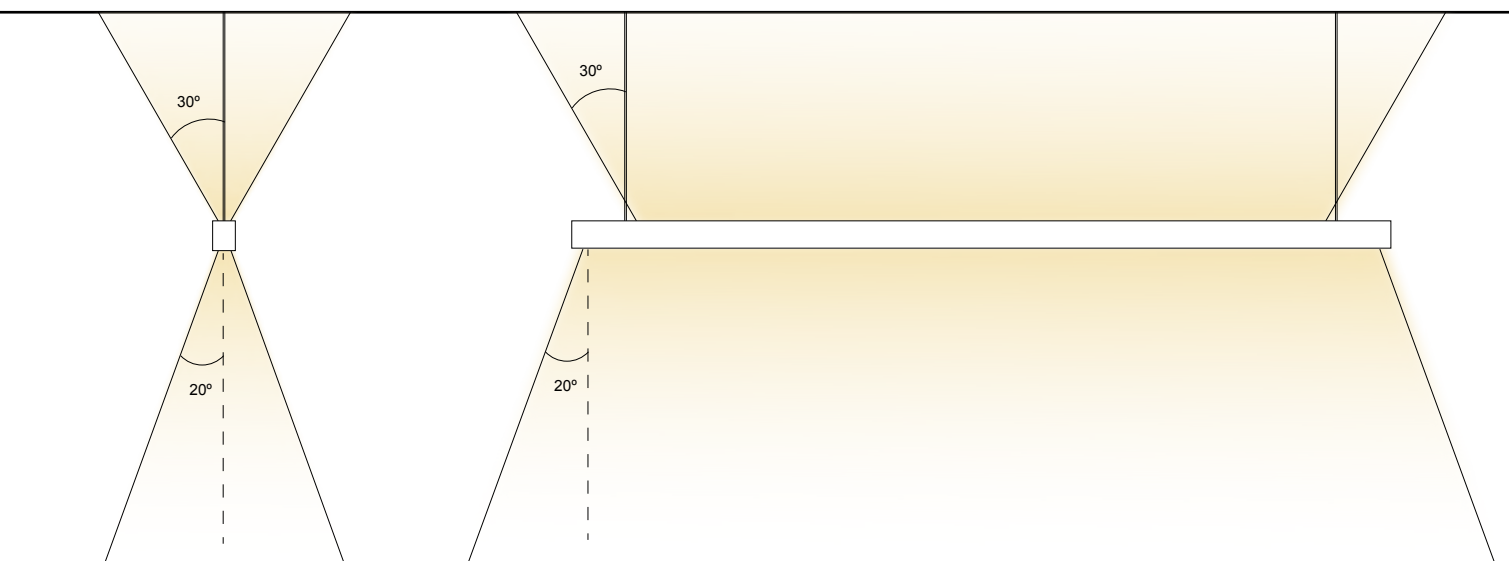

BEDIENING

01. Via wandschakelaar up/down tegelijk
02. Via wandschakelaar aan/uit + via sensor up/down tegelijk dimbaar
03. Via wandschakelaar aan/uit + via sensor up/down apart dimbaar

ELEKTRISCH

Ingangsspanning	230v AC / 50Hz
LED	24v
Driver	Fase - afsnij (standaard) op aanvraag andere mogelijkheden
Plafondunit	200mmx95mmx40mm