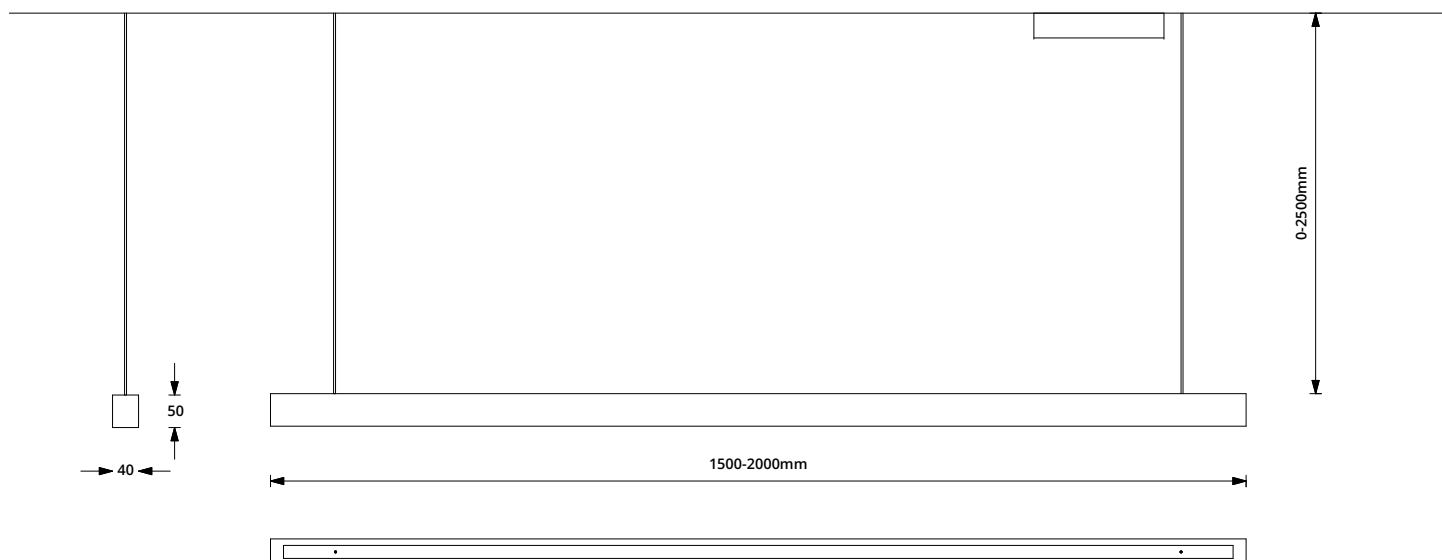

BEDIENING

01. Via wandschakelaar up/down tegelijk
02. Via wandschakelaar aan/uit + via sensor up/down tegelijk dimbaar
03. Via wandschakelaar aan/uit + via sensor up/down apart dimbaar

ELEKTRISCH

Ingangsspanning	230v AC / 50Hz
LED	24v
Driver	Fase - afsnij (standaard) op aanvraag andere mogelijkheden
Plafondunit	200mmx95mmx40mm