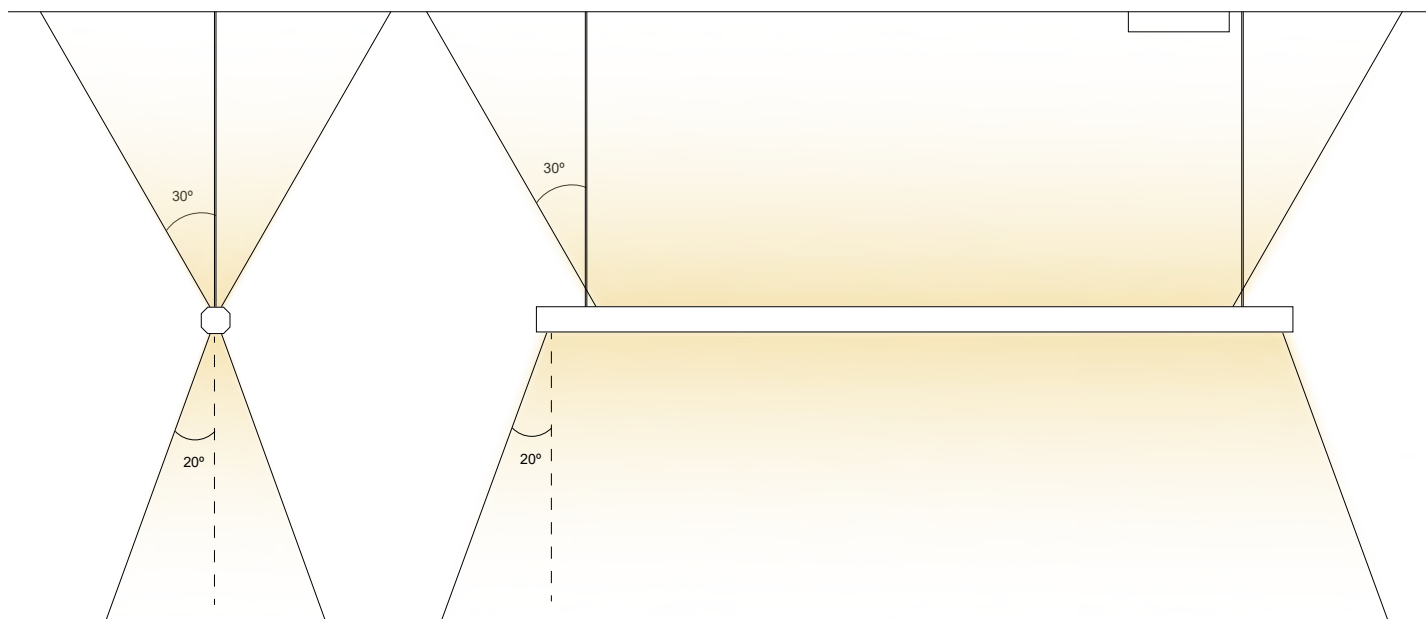

BEDIENING

01. Via wandschakelaar up/down tegelijk
02. Via wandschakelaar aan/uit + via sensor up/down tegelijk dimbaar
03. Via wandschakelaar aan/uit + via sensor up/down apart dimbaar

ELEKTRISCH

Ingangsspanning	230v AC / 50Hz
LED	24v
Driver	Fase - afsnij (standaard) op aanvraag andere mogelijkheden
Plafondunit	200mmx95mmx40mm