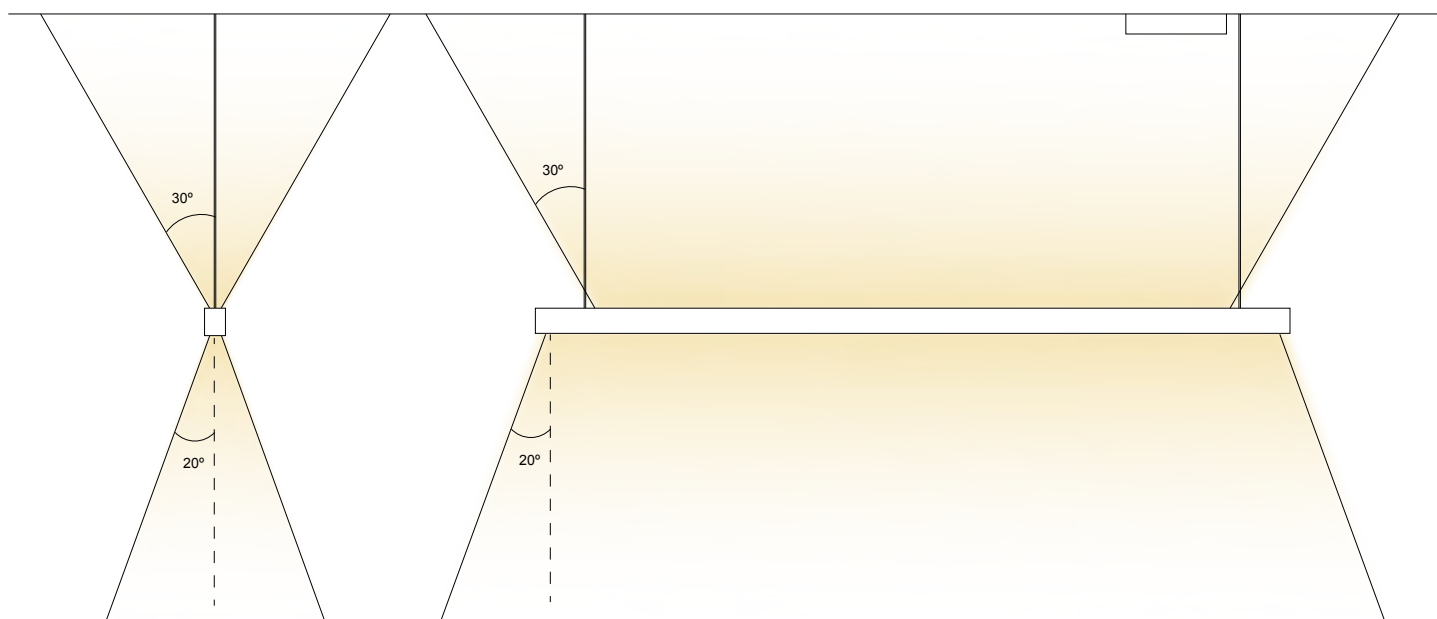

BEDIENING

01. Via wandschakelaar up/down tegelijk
02. Via wandschakelaar aan/uit + via sensor up/down tegelijk dimbaar
03. Via wandschakelaar aan/uit + via sensor up/down apart dimbaar

ELEKTRISCH

Ingangsspanning	230v AC / 50Hz
LED	24v
Driver	Fase - afsnij (standaard) op aanvraag andere mogelijkheden
Plafondunit	200mmx95mmx40mm